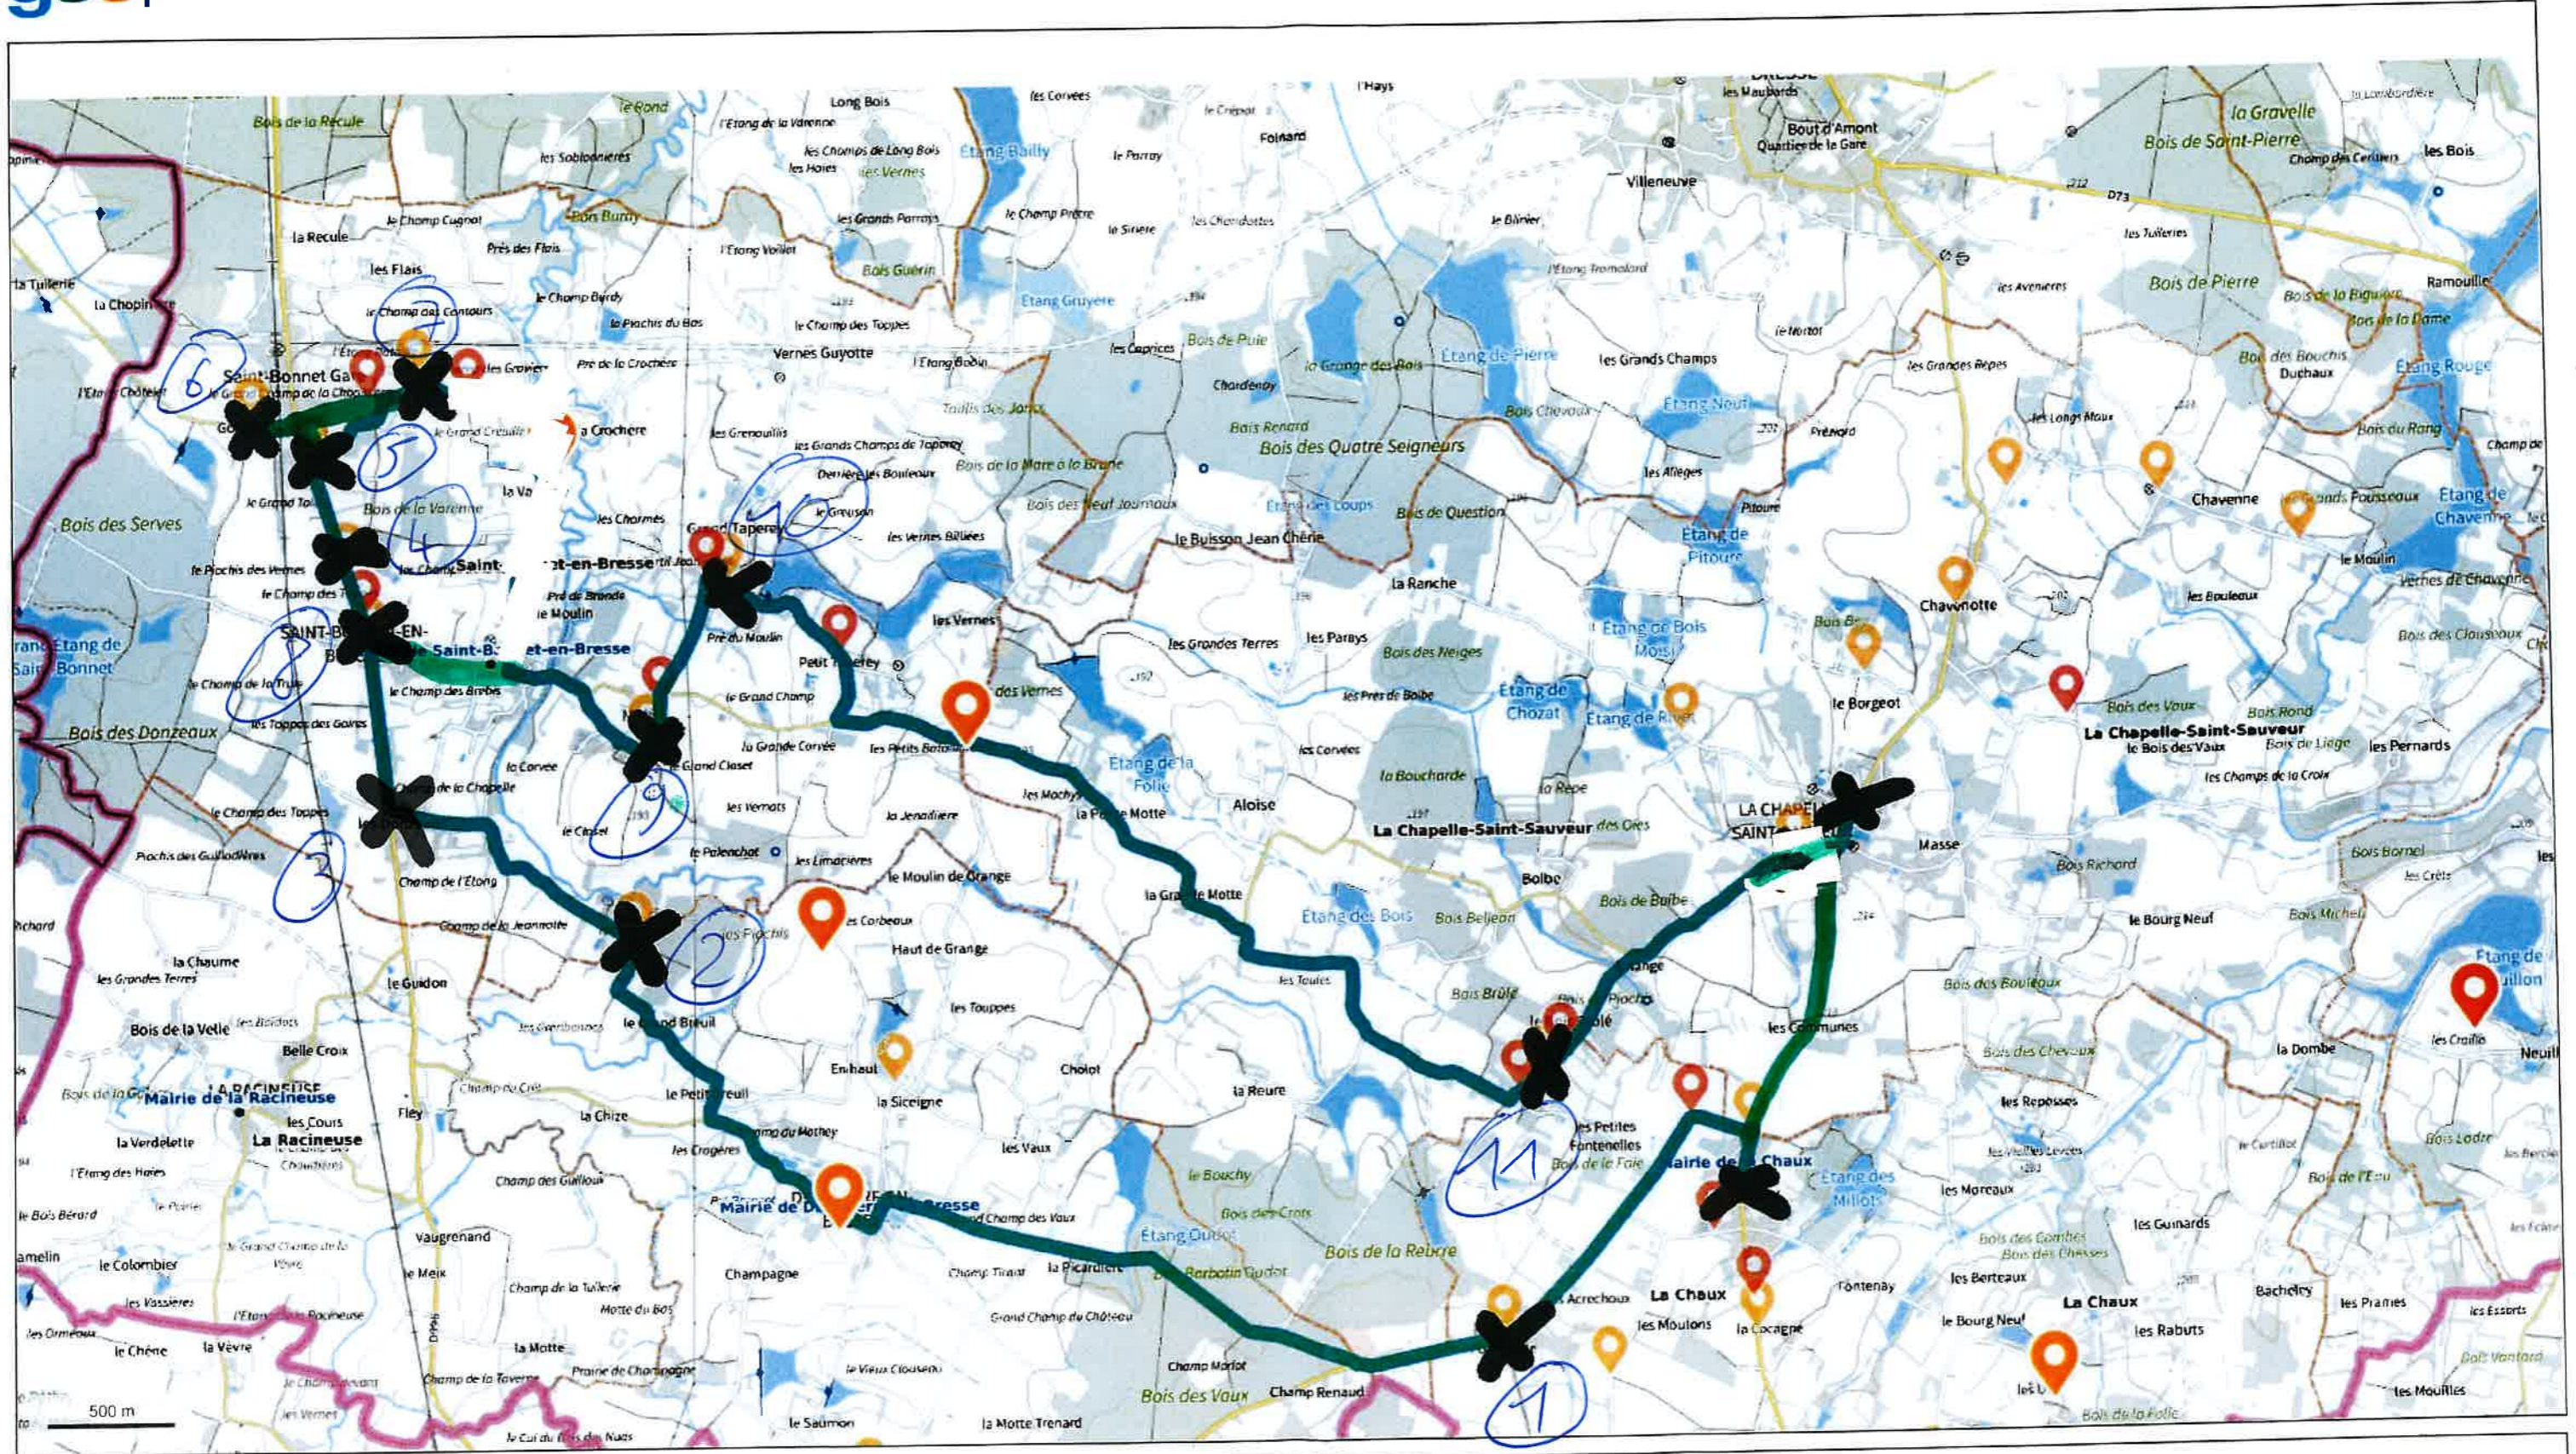

**ALLER**

NOM DE LA COMMUNE et NOM DU POINT D'ARRET	HORAIRE DE PASSAGE	KMS INTER-ARRETS
LA CHAPELLE - Accompagnatrice	7h55	
LA CHAUX - La Grande Fontenelle	8h00	
ST BONNET - Le Breuil	8h08	
ST BONNET - rue des Donzeaux	8h12	
ST BONNET - RD	8h15	
ST BONNET - route de Verdun s/ Doubs	8h19	
ST BONNET - route de Pierre	8h23	
ST BONNET - RD	8h27	
ST BONNET - RD - Parking du Vernat	8h30	
ST BONNET - Mirbel	8h35	
ST BONNET - Grand Taperey	8h37	
LA CHAPELLE / LA CHAUX - Le bois brûlé	8h44	
LA CHAPELLE - Ecole	8h50	
LA CHAUX - Ecole	8h55	

**St Bonnet en Bresse - La Chapelle - La Chaux**

NOM DU TRANSPORTEUR	AUTOCARS TRANSMONTAGNE	N° DU SERVICE	4
JOURS DE FONCTIONNEMENT DU SERVICE	<b>L / Ma / J / V</b>	SENS DE LA COURSE	<b>RETOUR</b>

NOM DE LA COMMUNE et NOM DU POINT D'ARRET	HORAIRE DE PASSAGE	KMS INTER-ARRETS
LA CHAPELLE - Ecole	16h35	
LA CHAUX - Ecole	16h37	
LA CHAUX - La Grande Fontenelle	16h41	
ST BONNET - Le Breuil	16h49	
ST BONNET - rue des Donzeaux	16h53	
ST BONNET - RD	16h58	
ST BONNET - route de Verdun	17h02	
ST BONNET - route de Pierre	17h06	
ST BONNET - RD	17h10	
ST BONNET - RD - Parking du Vernat	17h13	
ST BONNET - Mirbel	17h18	
ST BONNET - Grand Taperey	17h20	
LA CHAPELLE / LA CHAUX - Le bois brûlé	17h27	
LA CHAPELLE - Accompagnatrice	17h30	

**TEMPS DE PARCOURS (en heure minutes)**

55

**LONGUEUR DE LA COURSE (en kilomètres)**

28

**ENFANTS / ACCOMPAGNATEUR**

Environ 22 + 1

© IGN 2019 - [www.geoportail.gouv.fr/mentions-legales](http://www.geoportail.gouv.fr/mentions-legales)

Longitude : 5° 15' 05" E  
Latitude : 46° 50' 49" N

15

500 m