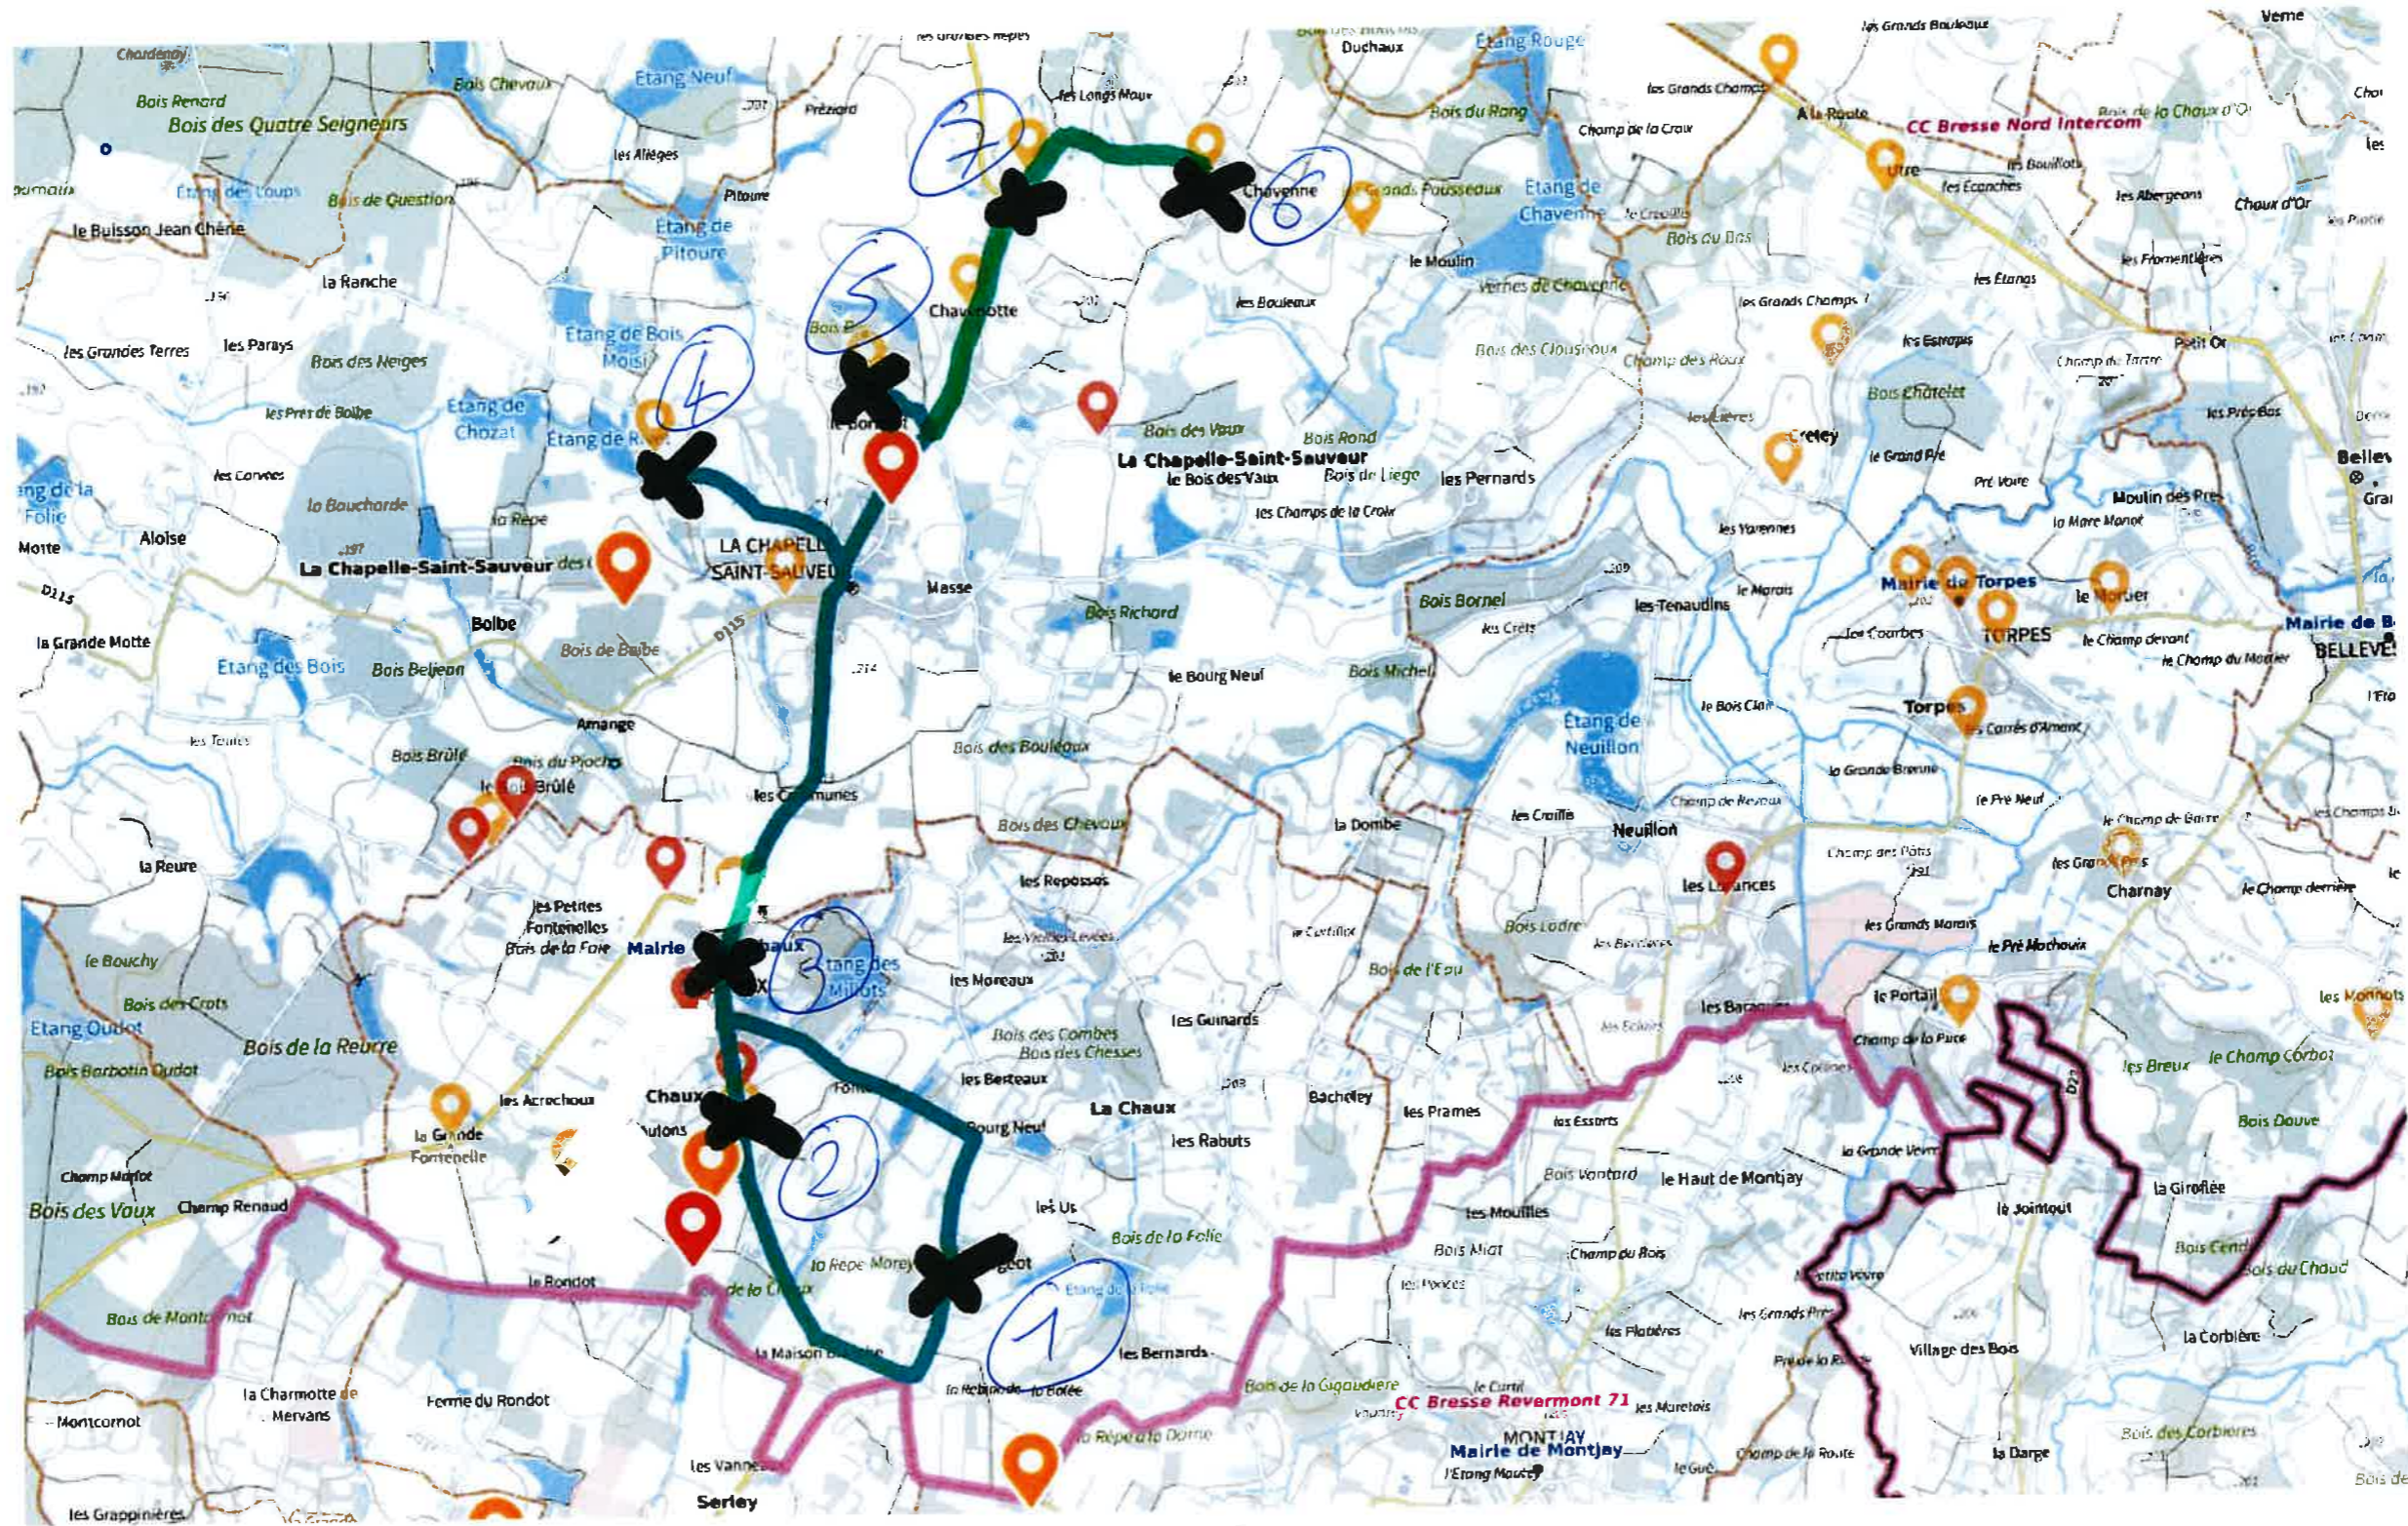

**ALLER**

NOM DE LA COMMUNE et NOM DU POINT D'ARRET	HORAIRE DE PASSAGE	KMS INTER-ARRETS
LA CHAPELLE - Accompagnatrice	7h55	
LA CHAUX - La Grande Fontenelle	8h00	
ST BONNET - Le Breuil	8h08	
ST BONNET - rue des Donzeaux	8h12	
ST BONNET - RD	8h15	
ST BONNET - route de Verdun s/ Doubs	8h19	
ST BONNET - route de Pierre	8h23	
ST BONNET - RD	8h27	
ST BONNET - RD - Parking du Vernat	8h30	
ST BONNET - Mirbel	8h35	
ST BONNET - Grand Taperey	8h37	
LA CHAPELLE / LA CHAUX - Le bois brûlé	8h44	
LA CHAPELLE - Ecole	8h50	
LA CHAUX - Ecole	8h55	

**St Bonnet en Bresse - La Chapelle - La Chaux**

NOM DU TRANSPORTEUR	AUTOCARS TRANSMONTAGNE	N° DU SERVICE	4
JOURS DE FONCTIONNEMENT DU SERVICE	<b>L / Ma / J / V</b>	SENS DE LA COURSE	<b>RETOUR</b>

NOM DE LA COMMUNE et NOM DU POINT D'ARRET	HORAIRE DE PASSAGE	KMS INTER-ARRETS
LA CHAPELLE - Ecole	16h35	
LA CHAUX - Ecole	16h37	
LA CHAUX - La Grande Fontenelle	16h41	
ST BONNET - Le Breuil	16h49	
ST BONNET - rue des Donzeaux	16h53	
ST BONNET - RD	16h58	
ST BONNET - route de Verdun	17h02	
ST BONNET - route de Pierre	17h06	
ST BONNET - RD	17h10	
ST BONNET - RD - Parking du Vernat	17h13	
ST BONNET - Mirbel	17h18	
ST BONNET - Grand Taperey	17h20	
LA CHAPELLE / LA CHAUX - Le bois brûlé	17h27	
LA CHAPELLE - Accompagnatrice	17h30	

**TEMPS DE PARCOURS (en heure minutes)**

55

**LONGUEUR DE LA COURSE (en kilomètres)**

28

**ENFANTS / ACCOMPAGNATEUR**

Environ 22 + 1

© IGN 2019 - [www.geoportail.gouv.fr/mentions-legales](http://www.geoportail.gouv.fr/mentions-legales)

Longitude : 5° 15' 05" E  
Latitude : 46° 50' 49" N

15

500 m